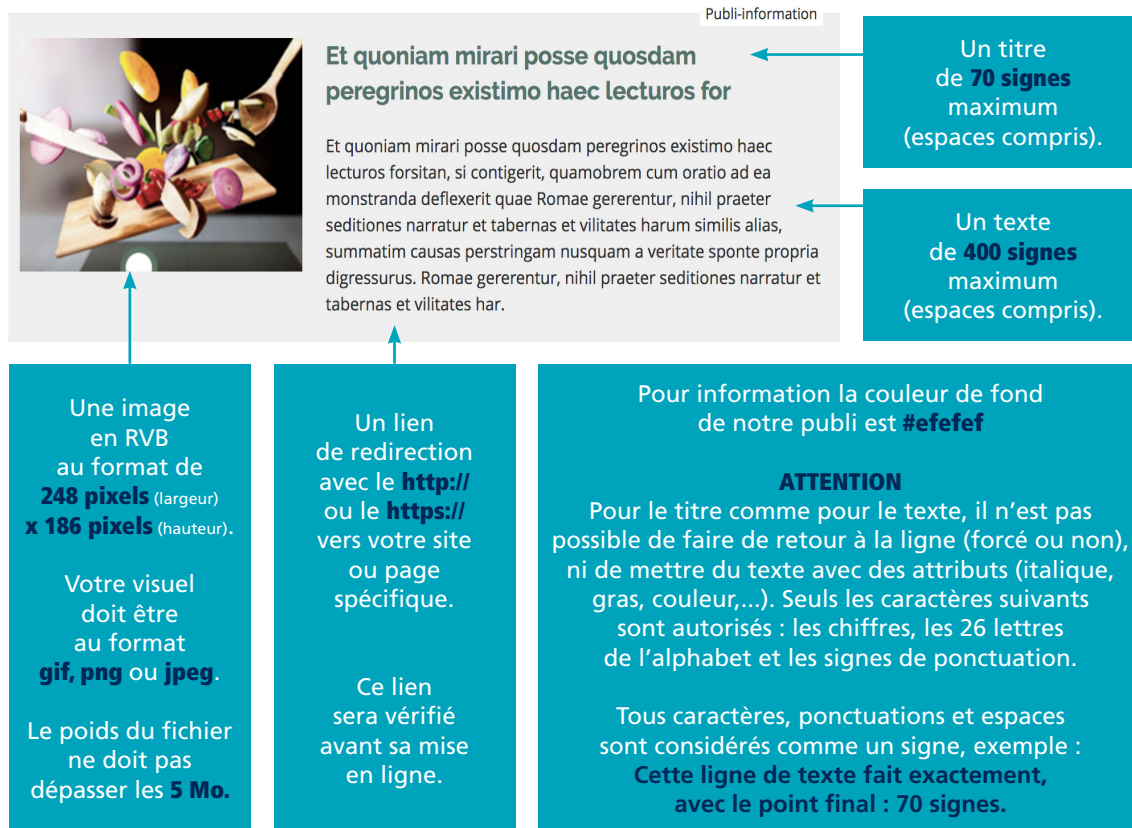

Caractéristiques techniques du **publi-info** pour nos sites

## Éléments constituant le publi-information

Merci de nous envoyer votre texte et lien dans un document enregistré en **.txt**  
Pour information : seuls le titre et la photo seront visibles sur smartphone